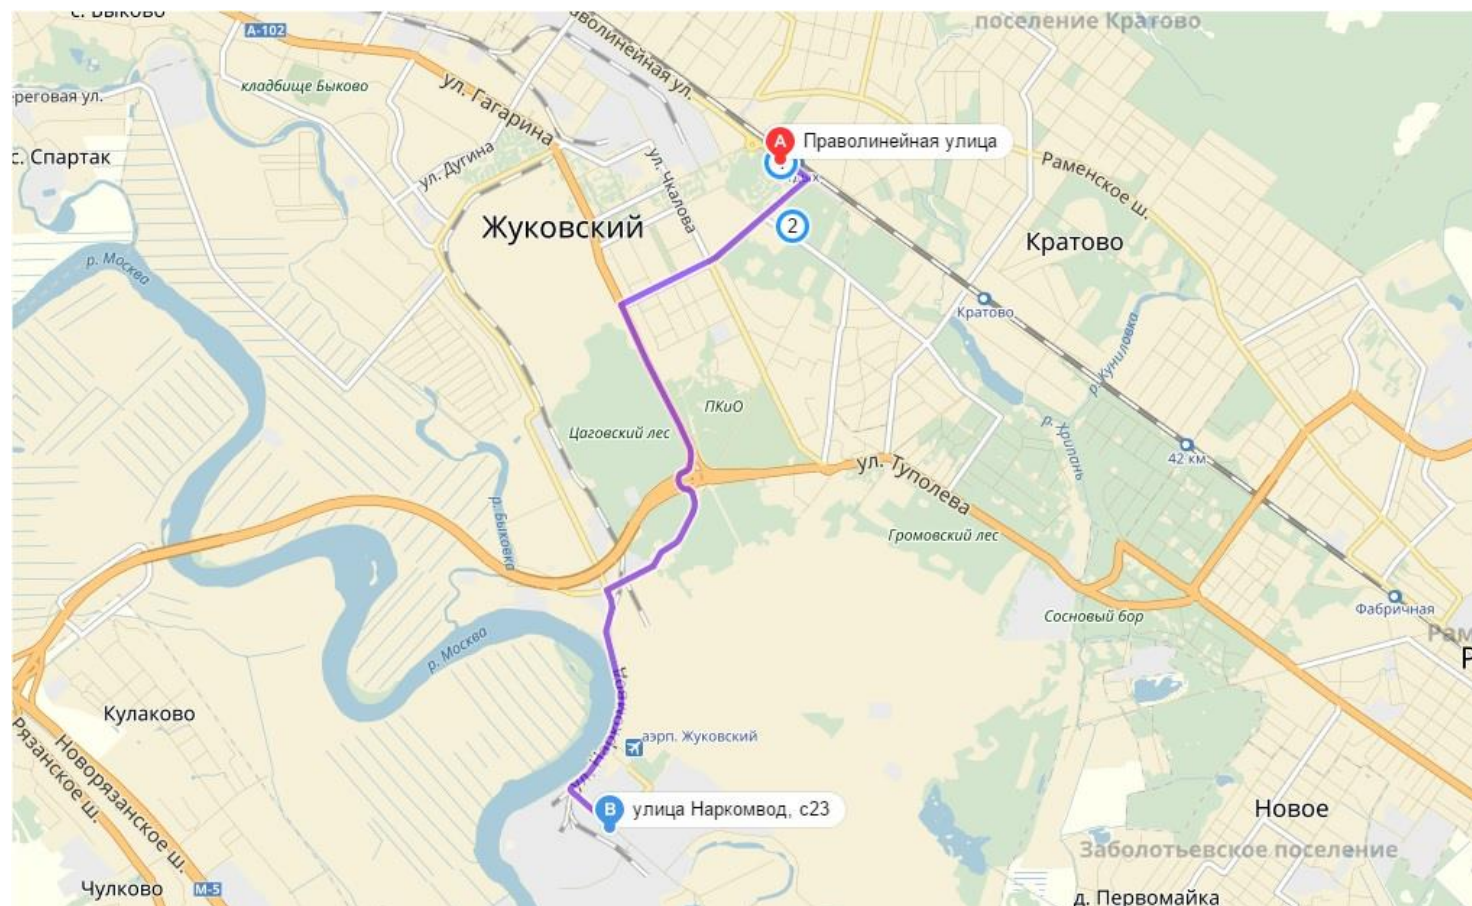

## Схема проезда от железнодорожной станции «Отдых» до завода «ЛИТЭКС»

Колокольный завод «ЛИТЭКС» находится по адресу: Московская область, г. Жуковский, ул. Наркомвод, строение 23

До станции «Отдых»  
Вы можете доехать с Казанского вокзала или со станции Выхино на Экспрессе Спутник или на любой другой электричке, идущей по Казанскому направлению

Станция «Отдых»  
выход на улицу  
Праволинейная

Маршрутное такси №6 и №2  
(улица Наркомвод конечная остановка)

**ОБЯЗАТЕЛЬНО УТОЧНИТЕ В  
КАКУЮ СТОРОНУ ЕДЕТ  
МАШРУТКА**

Телефон для связи:

+7 (495) 548-20-67

## Схема проезда на МАШИНЕ от МКАД до завода «ЛИТЭКС»

Колокольный завод «ЛИТЭКС» находится по адресу: Московская область, г. Жуковский, ул. Наркомвод, строение 23

- (А)** МКАД, 11-й километр  
Пересечение МКАД и Новорязанского шоссе
  
- прямо  
19 км, Новорязанское шоссе
  
- ↗ съезд направо  
5,2 км
  
- ↗ съезд направо  
270 м, Речной проезд
  
- прямо  
320 м, Речной проезд
  
- ↪ направо  
36 м
  
- прямо  
1,7 км, улица Наркомвод
  
- ↶ налево  
400 м, улица Наркомвод
  
- (В)** улица Наркомвод, с23

## Схема проезда на АВТОБУСЕ от метро КОТЕЛЬНИКИ до завода «ЛИТЭКС»

Колокольный завод «ЛИТЭКС» находится по адресу: Московская область, г. Жуковский, ул. Наркомвод, строение 23

От станции метро  
«Котельники»