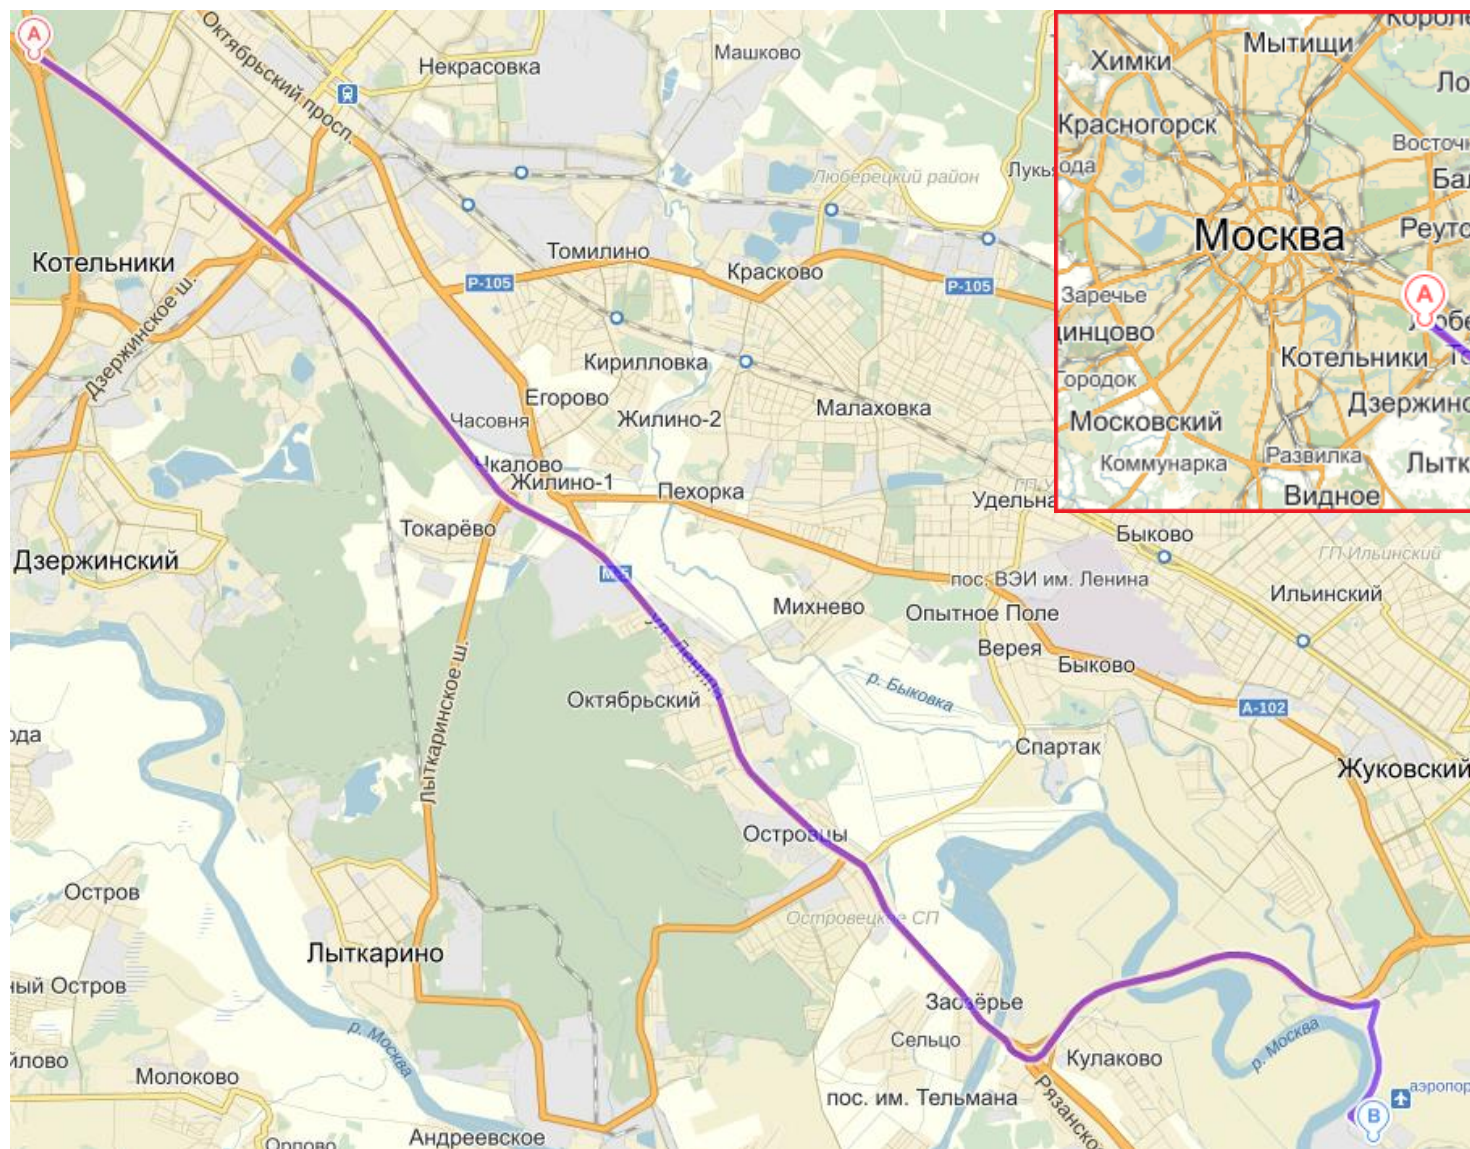

## Схема проезда от железнодорожной станции «Отдых» до завода «ЛИТЭКС»

Колокольный завод «ЛИТЭКС» находится по адресу: Московская область, г. Жуковский, ул. Наркомвод, строение 23

До станции «Отдых»  
Вы можете доехать с Казанского вокзала или со станции Выхино на Экспрессе Спутник или на любой другой электричке, идущей по Казанскому направлению

Станция «Отдых»  
выход на улицу  
Праволинейная

Маршрутное такси №6 и №2  
(улица Наркомвод конечная остановка)

**ОБЯЗАТЕЛЬНО УТОЧНИТЕ В  
КАКУЮ СТОРОНУ ЕДЕТ  
МАШРУТКА**

Телефон для связи:

+7 (495) 548-20-67

## Схема проезда на МАШИНЕ от МКАД до завода «ЛИТЭКС»

Колокольный завод «ЛИТЭКС» находится по адресу: Московская область, г. Жуковский, ул. Наркомвод, строение 23

- (А)** МКАД, 11-й километр  
Пересечение МКАД и Новорязанского шоссе
  
- прямо  
19 км, Новорязанское шоссе
  
- ↗ съезд направо  
5,2 км
  
- ↗ съезд направо  
270 м, Речной проезд
  
- прямо  
320 м, Речной проезд
  
- ↪ направо  
36 м
  
- прямо  
1,7 км, улица Наркомвод
  
- ↶ налево  
400 м, улица Наркомвод
  
- (В)** улица Наркомвод, с23